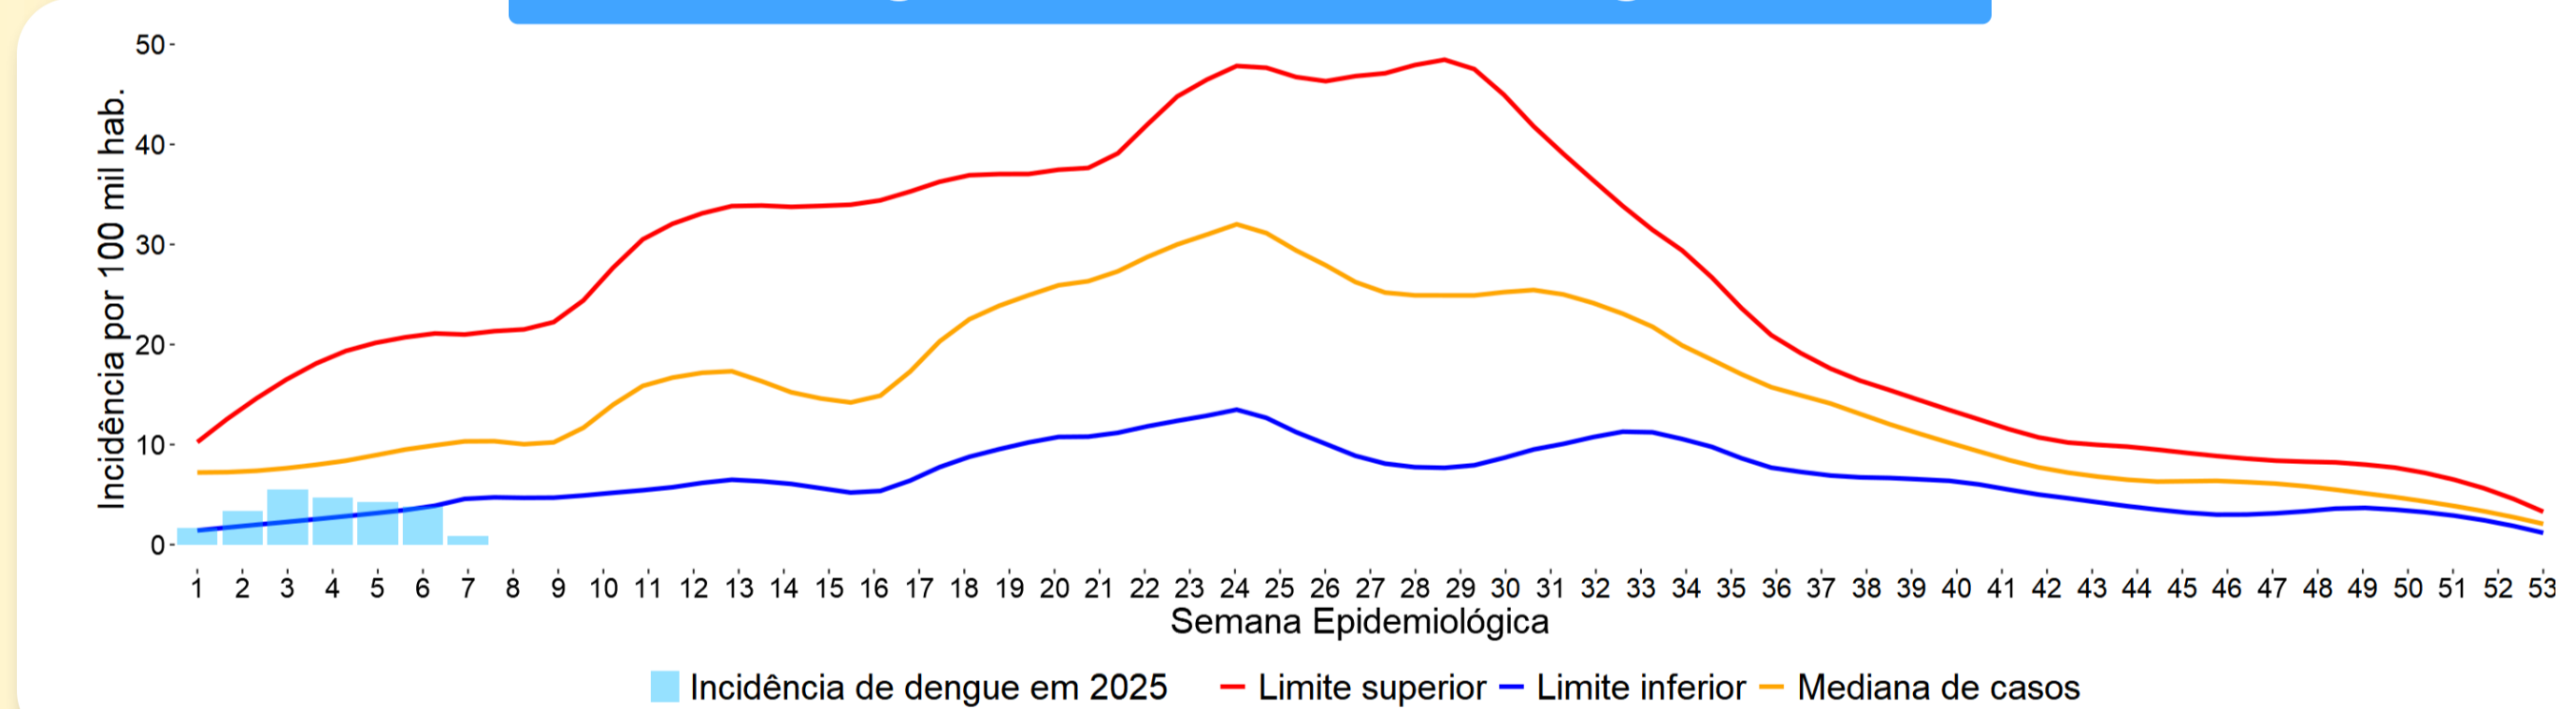

INFORME SEMANAL - DENGUE

Casos prováveis de Dengue por semana

Casos prováveis de Dengue por mês

Diagrama de controle de dengue

Distribuição de incidência dos casos prováveis

2025

Semana 07

09/02/2025 a 15/02/2025

Incidência Acumulada

24,29

Incidência Semana 07

0,85

Notificações Acumulada

70

Casos Confirmados Acumulado

43

Casos Descartados Acumulado

13

Casos Graves Acumulado

0

Casos Prováveis Acumulado

57

Casos em Investigação Acumulado

14