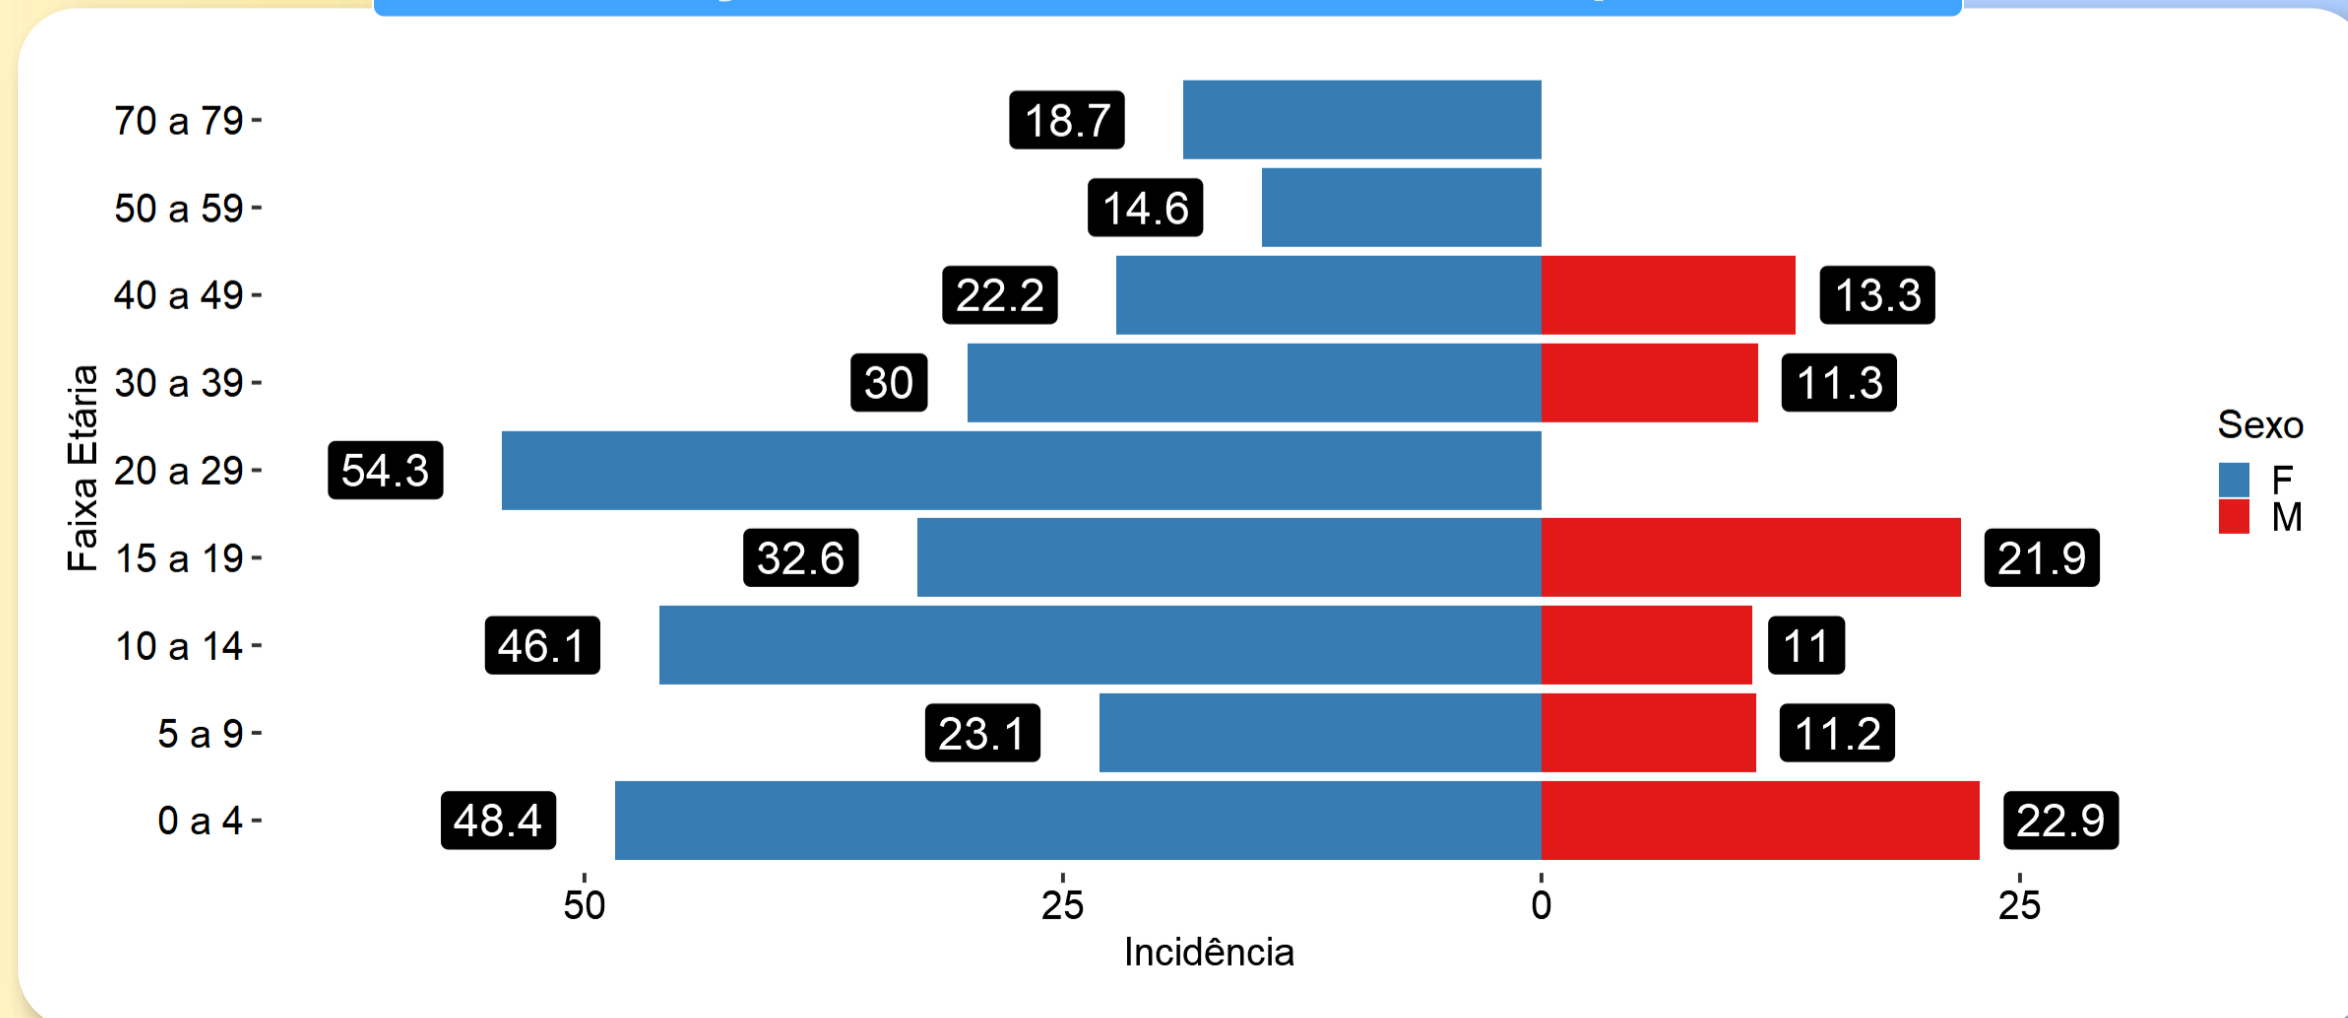

INFORME SEMANAL - DENGUE

Casos prováveis de Dengue por semana

Casos prováveis de Dengue por mês

Diagrama de controle de dengue

Distribuição de incidência dos casos prováveis

2025

Semana 07

09/02/2025 a 15/02/2025

Incidência Acumulada

24,29

Incidência Semana 07

0,85

Notificações Acumulada

70

Casos Confirmados Acumulado

43

Casos Descartados Acumulado

13

Casos Graves Acumulado

0

Casos Prováveis Acumulado

57

Casos em Investigação Acumulado

14