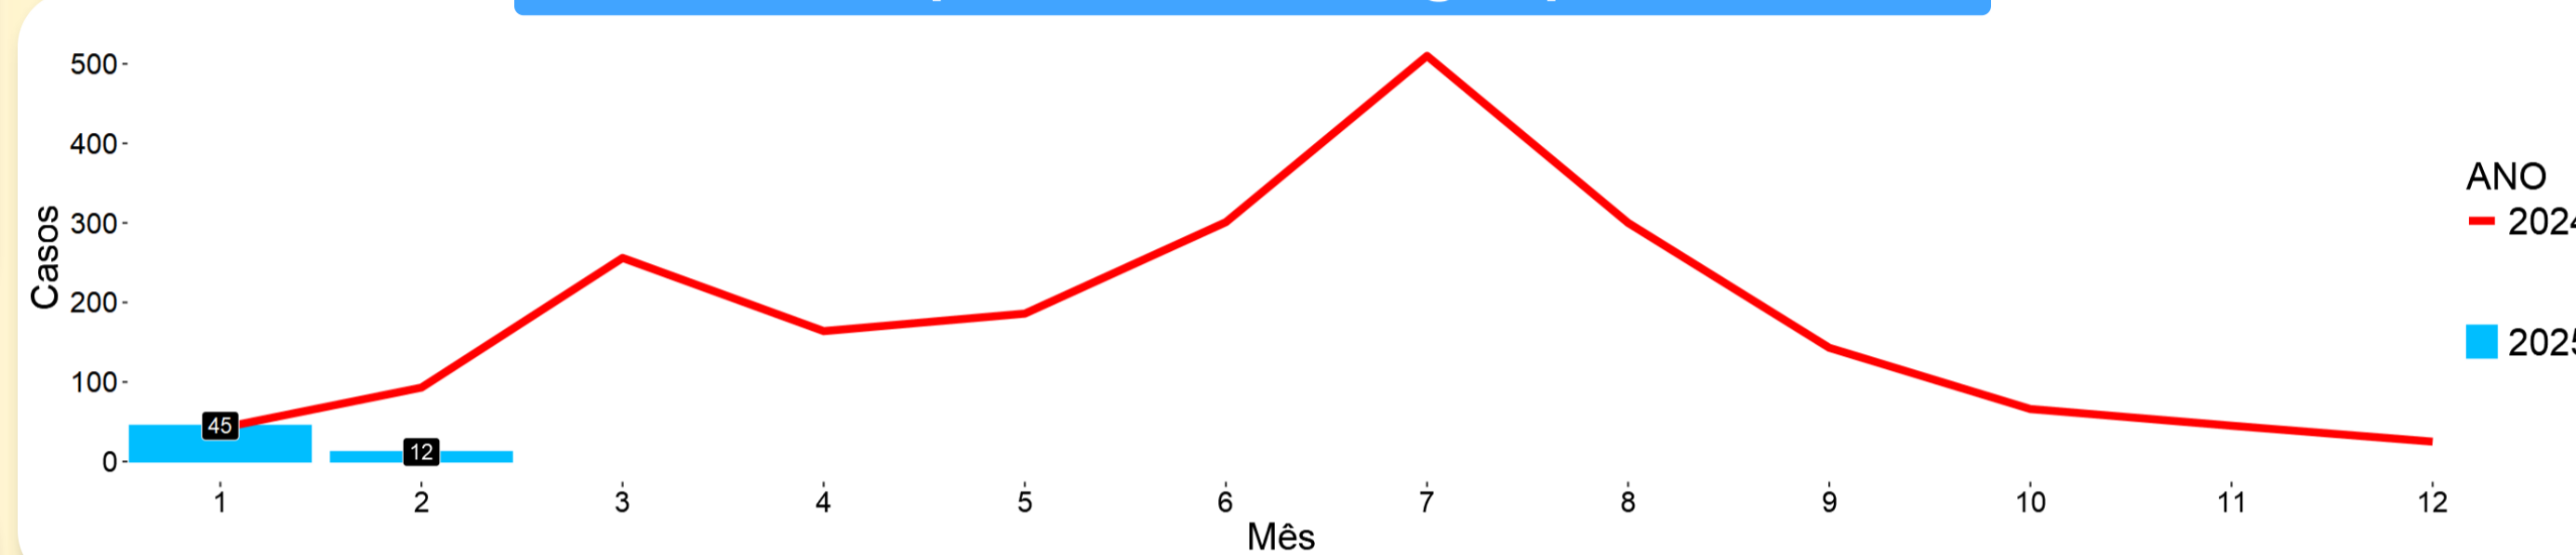

INFORME SEMANAL - DENGUE

Casos prováveis de Dengue por semana

Casos prováveis de Dengue por mês

Diagrama de controle de dengue

Distribuição de incidência dos casos prováveis

2025

Semana 07

09/02/2025 a 15/02/2025

Incidência Acumulada

24,29

Incidência Semana 07

0,85

Notificações Acumulada

70

Casos Confirmados Acumulado

43

Casos Descartados Acumulado

13

Casos Graves Acumulado

0

Casos Prováveis Acumulado

57

Casos em Investigação Acumulado

14