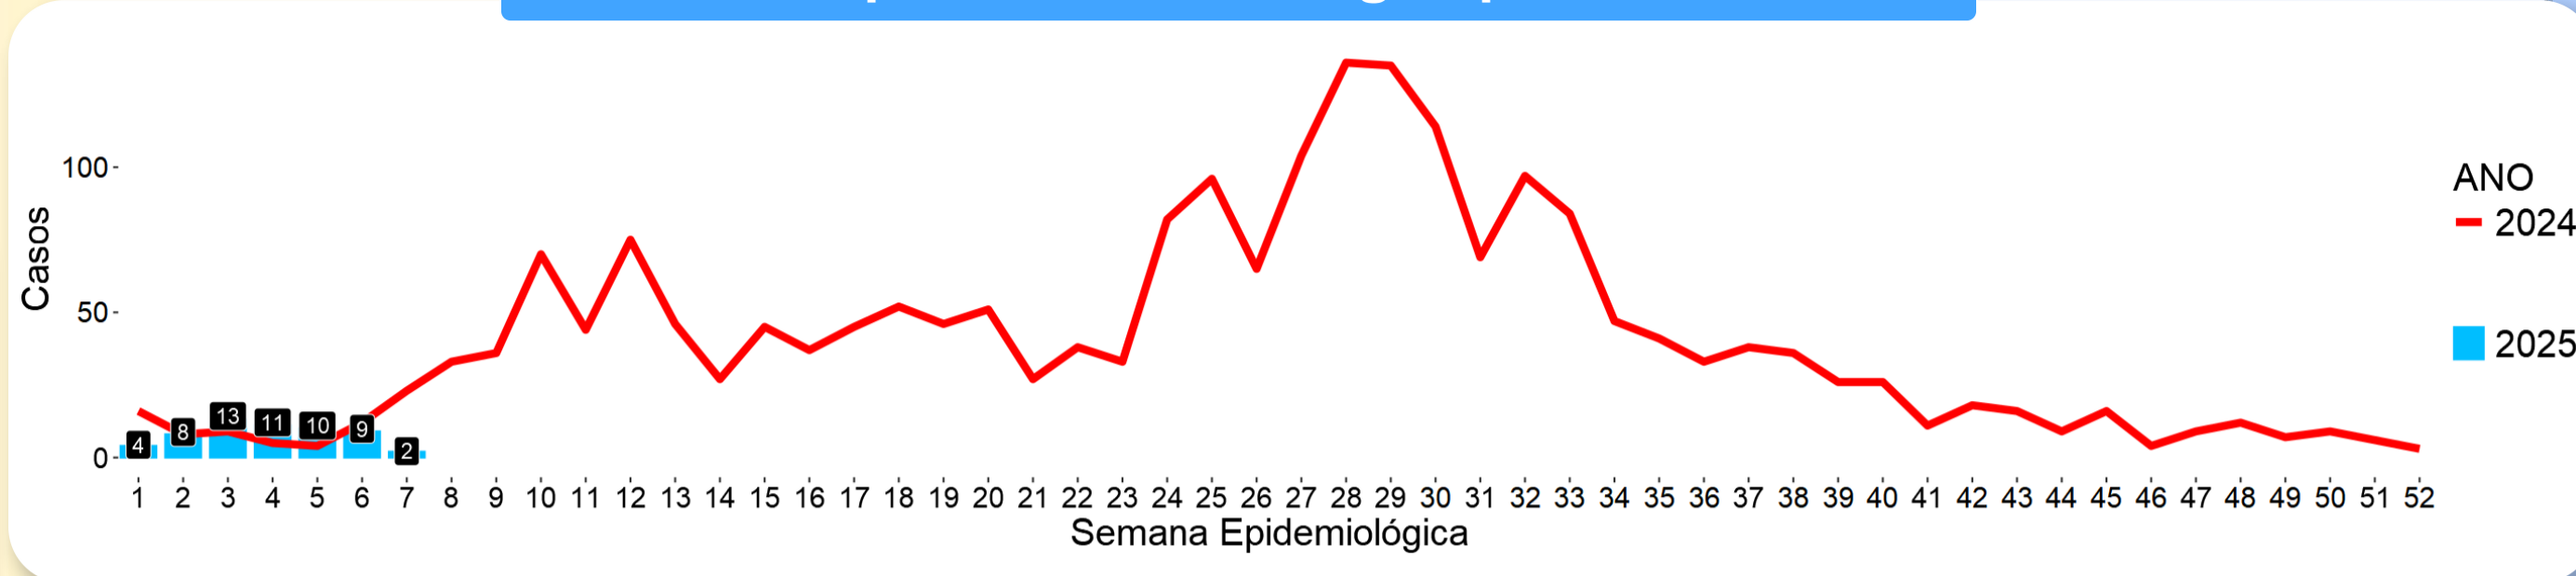

INFORME SEMANAL - DENGUE

Casos prováveis de Dengue por semana

Casos prováveis de Dengue por mês

Diagrama de controle de dengue

Distribuição de incidência dos casos prováveis

2025

Semana 07

09/02/2025 a 15/02/2025

Incidência Acumulada

24,29

Incidência Semana 07

0,85

Notificações Acumulada

70

Casos Confirmados Acumulado

43

Casos Descartados Acumulado

13

Casos Graves Acumulado

0

Casos Prováveis Acumulado

57

Casos em Investigação Acumulado

14